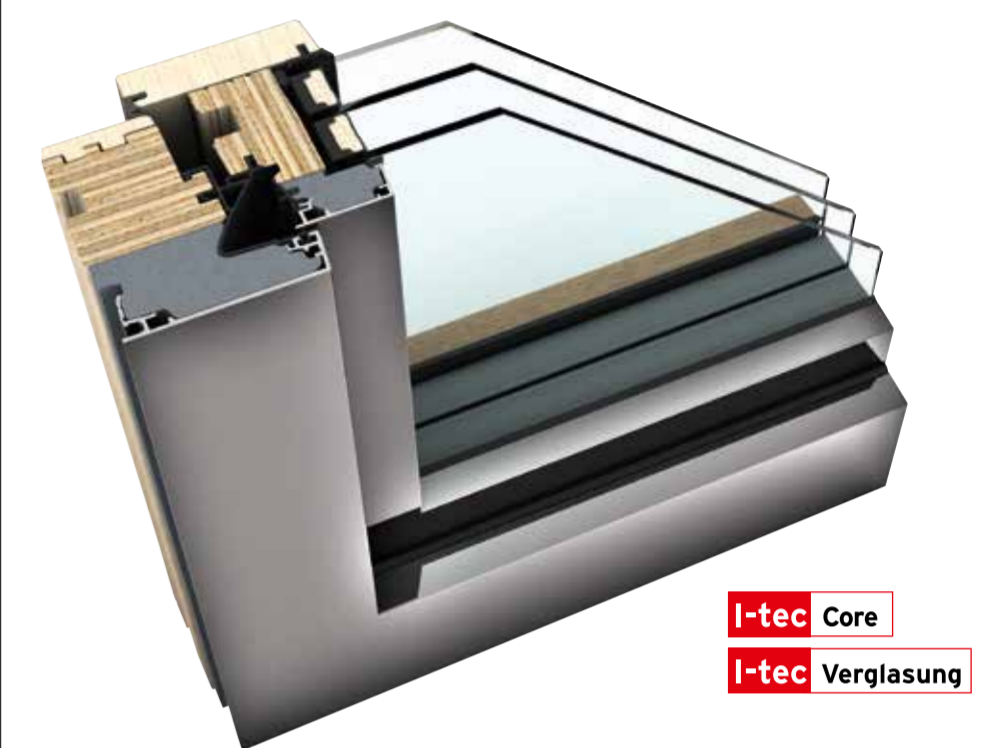

UNSERE NEUESTEN FENSTER

KF 510

DAS GEFÜHL VON **SICHERHEIT**

HF 510

DAS GEFÜHL VON **GEBORGENHEIT**

AKTION

**3FACH-VERGLASUNG ZUM PREIS
DER 2FACH-VERGLASUNG**

3. Scheibe
GRATIS

- Leichte Reinigung durch im Flügel integrierte Verriegelungskappen
- Keine sichtbaren Schließteile

SCHLANKES DESIGN

- Schmale Rahmen und ein kantiges Design für ein harmonisches Erscheinungsbild
- Mehr Tageslicht durch einen höheren Glasanteil