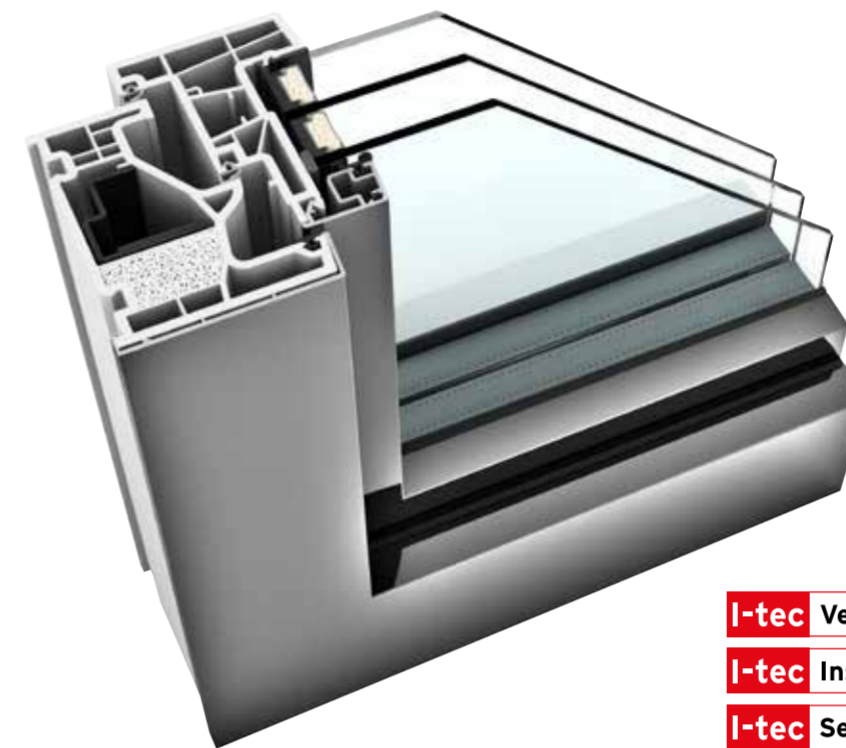

UNSERE NEUESTEN FENSTER

KF 510

DAS GEFÜHL VON **SICHERHEIT**