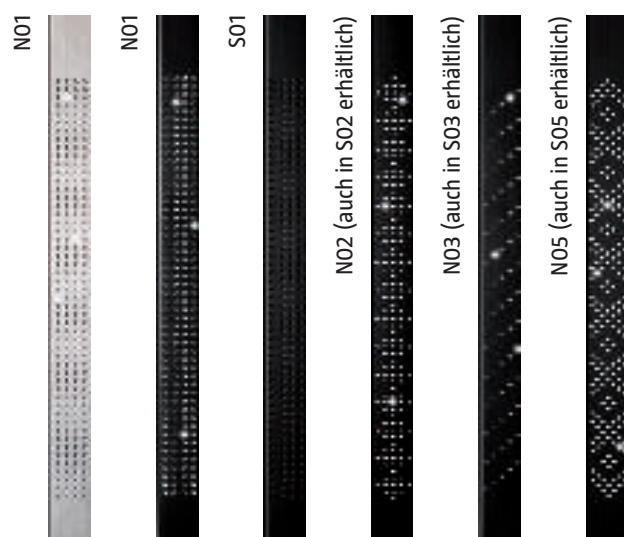

Garnitur N204

AUSSENROSETTEN

Flachrosetten ohne Widerstandsklasse nur aufgesetzt möglich - 2mm Abstand vom Türblatt.

N6

S6

N7

S7

konische Rosette ohne Widerstandsklasse

eckige Rosette ohne Widerstandsklasse

N1

N4

AUFPREISE (nur in Verbindung mit Bestpreisangebot)

Innen und außen unterschiedliche Farbe (z.B.: innen: weiß/außen: grau)	Euro	194,-
E-Öffner mit Tagesentriegelung	Euro	118,-
TOPIC 5-Punkt-Automatik	Euro	125,-
TOPIC 5-Punkt-Automatik mit Motor	Euro	643,-
TOPIC Fingerprint Integra Bluetooth am Türblatt	Euro	860,-
Stoßgriffe 1020mm oder 1680 mm (eckig oder rund)	Euro	125,-
TOPIC Fingerprint am Stoßgriff 1020 mm	Euro	1.279,-
TOPIC Fingerprint am Stoßgriff 1680 mm	Euro	1.279,-
Stoßgriff schwarz	Euro	405,-

STOSSGRIFFDEKORE

Aufpreis: € 57,-

LISENEN

Aufpreis: € 83,-/Stk.
(Lisenen gold, bronze, schwarz)

Lisenen gold hochglanz poliert

Lisenen bronze hochglanz poliert

Lisenen schwarz hochglanz poliert

Aufpreis: € 60,-/Stk.
(Edelstahl-lisene)