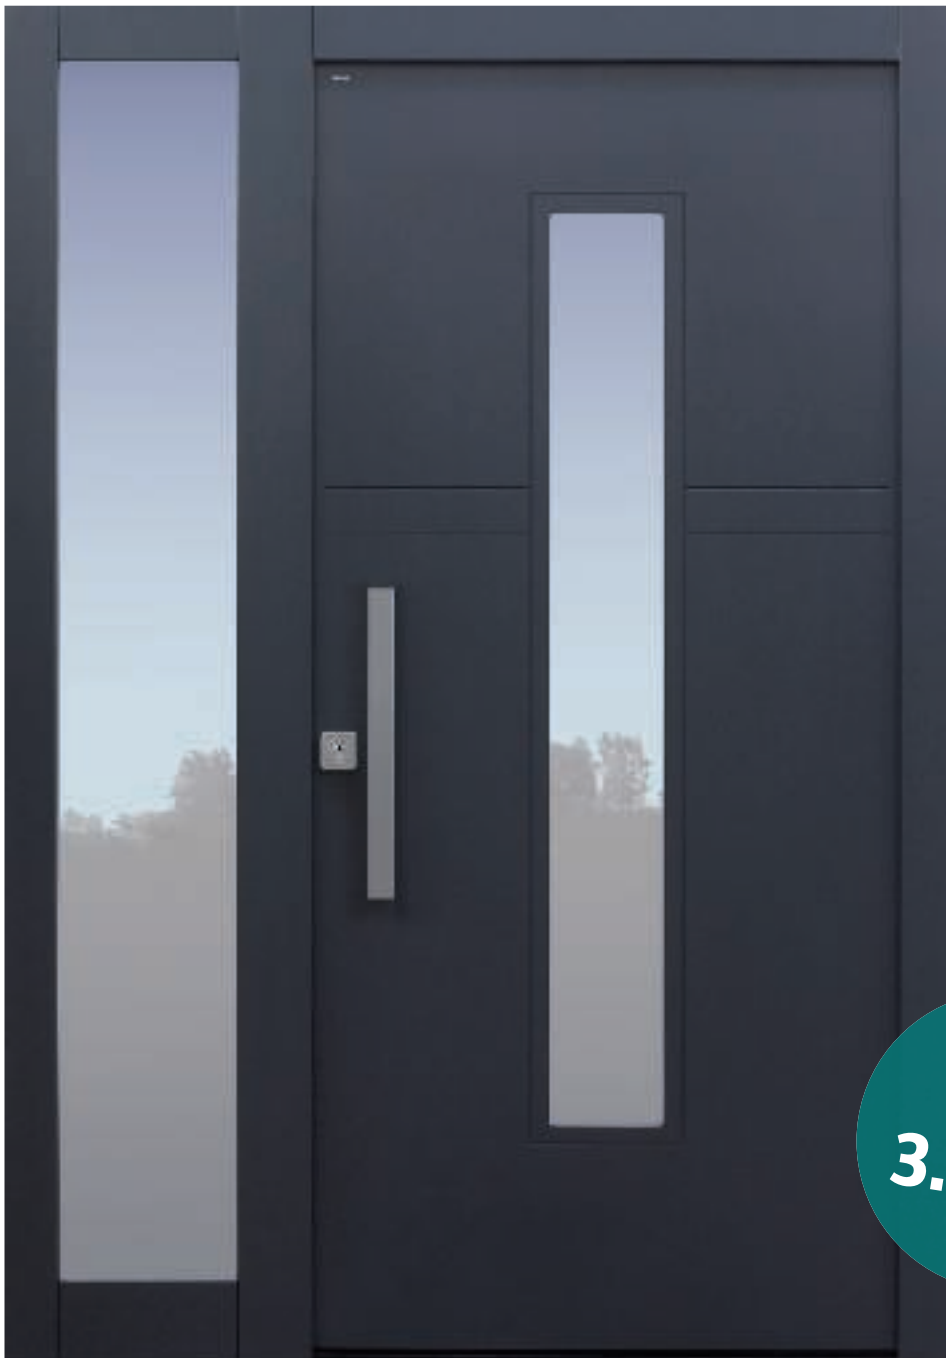

Euro
3.238,-

Aufpreis Seitenteil: Euro 967,-

Modell: B33 T
Farbe: RAL7016, RAL9006
Stoßgriff: N197
Glas: Satinato weiß
Seitenteil: T

Euro 3.562,-

Aufpreis Seitenteil: Euro 967,-

Modell: B33 T
Farbe: RAL9016
Beschlag: N200